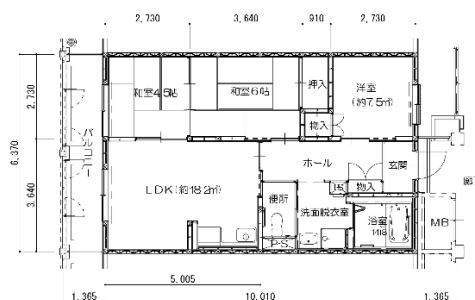

住棟住戸:1-204 間取り:3LDK

階数:2階(3階建) エレベーター:有

家賃:21,800円~50,200円(令和8年度)

駐車場利用料:2,500円 自治会費別途あり

←こちらのQRコードを読み
取ると室内の360°VR写真
が閲覧できます。

指定管理者／あなぶきハウジングサービス

県営住宅5地区管理センター(北播磨・西播磨・但馬・丹波・淡路地区)

〒670-0964 兵庫県姫路市豊沢町137 姫路センタービル6階